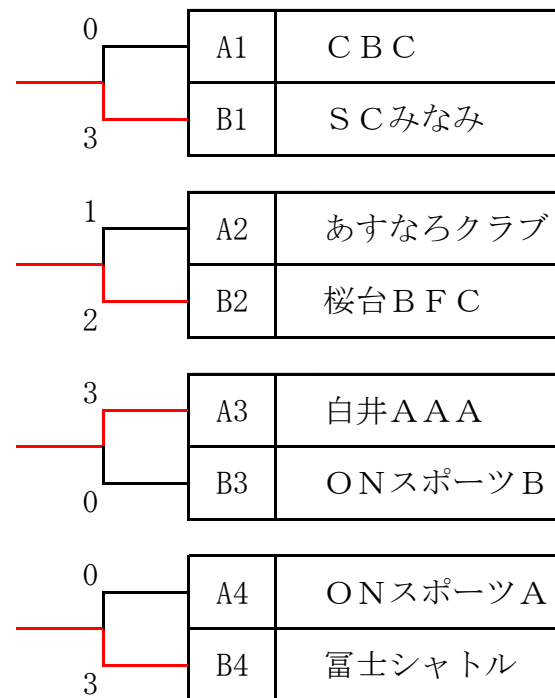

(女子メンバーズの部)

\*\*\*結果\*\*\*

順位	チーム名
優勝	SCみなみ
2位	CBC
3位	桜台BFC
4位	あすなろクラブ

順位	チーム名
5位	白井AAA
6位	ONスポーツB
7位	富士シャトル
8位	ONスポーツA

・Aリーグ (10コート)

予選リーグ	1	2	3	4	勝敗	順位
1 あすなろクラブ		○ 3-0	× 1-2	○ 2-1	2-1	2
2 ONスポーツA	× 0-3		× 0-3	× 0-3	0-3	4
3 CBC	○ 2-1	○ 3-0		○ 2-1	3-0	1
4 白井AAA	× 1-2	○ 3-0	× 1-2		1-2	3

・Bリーグ (5コート)

予選リーグ	1	2	3	4	勝敗	順位
1 富士シャトル		× 0-3	× 1-2	× 1-2	0-3	4
2 SCみなみ	○ 3-0		○ 3-0	○ 3-0	3-0	1
3 ONスポーツB	○ 2-1	× 0-3		× 1-2	1-2	3
4 桜台BFC	○ 2-1	× 0-3	○ 2-1		2-1	2

一順位決定戦一

(女子オープン1部)

\*\*\*結果\*\*\*

順位	チーム名
優勝	マッキー
2位	さとちゃんズ
3位	らんか
4位	桜台OG