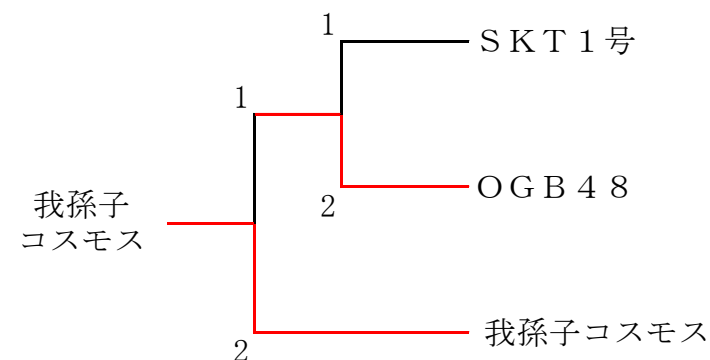

(女子オープン2部)

・Aリーグ (7コート)

予選リーグ	1	2	3	4	5	勝敗	順位
1 我孫子コスモス		○ 3-0	○ 3-0	○ 3-0	○ 2-1	4-0	1
2 SKT3号	× 0-3		× 0-3	○ 3-0	× 0-3	1-3	4
3 ポピーA	× 0-3	○ 3-0		○ 3-0	○ 2-1	3-1	2
4 麗澤高校-女子B	× 0-3	× 0-3	× 0-3		× 0-3	0-4	5
5 はね馬B	× 1-2	○ 3-0	× 1-2	○ 3-0		2-2	3

・Bリーグ (8コート)

予選リーグ	1	2	3	4	5	勝敗	順位
1 SKT2号		× 0-3	× 1-2	× 1-2	× 0-3	0-4	5
2 麗澤高校-女子A	○ 3-0		× 0-3	× 1-2	× 1-2	1-3	4
3 VFシャトルズ	○ 2-1	○ 3-0		○ 3-0	× 0-3	3-1	2
4 グレープ	○ 2-1	○ 2-1	× 0-3		× 0-3	2-2	3
5 OGB48	○ 3-0	○ 2-1	○ 3-0	○ 3-0		4-0	1

・Cリーグ (9コート)

予選リーグ	1	2	3	4	5	勝敗	順位
1 西の原中学校		× 0-3	× 0-3	× 0-3	× 0-3	0-4	5
2 ポピーB	○ 3-0		× 0-3	× 0-3	× 0-3	1-3	4
3 SKT1号	○ 3-0	○ 3-0		× 1-2	○ 2-1	3-1	1
4 はね馬A	○ 3-0	○ 3-0	○ 2-1		× 1-2	3-1	3
5 Shot'04	○ 3-0	○ 3-0	× 1-2	○ 2-1		3-1	2

一決勝トーナメント

結果

順位	チーム名
優勝	我孫子コスモス
2位	OGB48
3位	SKT1号