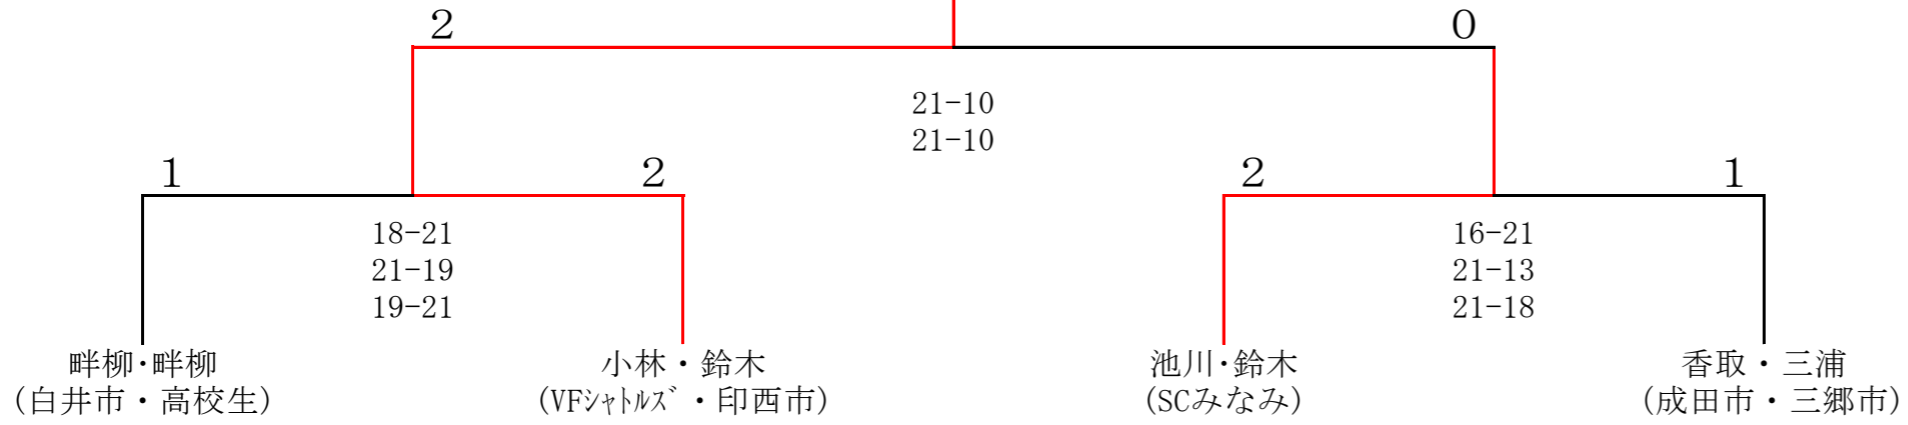

女子2部

優勝

21ポイント3ゲーム(延長あり)

女子2部		
1位	小林・鈴木	(VFシャトルズ・印西市)
2位	池川・鈴木	(SCみなみ)
3位	畔柳・畔柳	(白井市・高校生)
3位	香取・三浦	(成田市・三郷市)