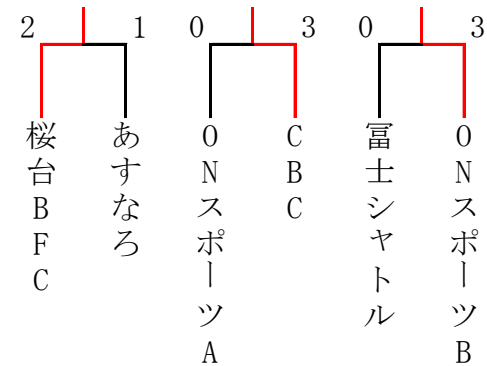

## (女子メンバーズの部)

### ・Aリーグ (6コート)

予選リーグ	1	2	3	勝敗	順位
1 桜台BFC女子		3-0	3-0	2-0	1
2 富士シャトル	0-3		1-2	0-2	3
3 ONスポーツ女子A	0-3	2-1		1-1	2

### 〈試合形式〉

一予選リーグ

3ダブルスまで行う。

21点延長あり1ゲーム

一順位決定戦一

予選リーグと同じ

### ・Bリーグ (6コート)

予選リーグ	1	2	3	勝敗	順位
1 あすなる		2-1	2-1	2-0	1
2 CBC女子	1-2		2-1	1-1	2
3 ONスポーツ女子B	1-2	1-2		0-2	3

優勝

3位

5位